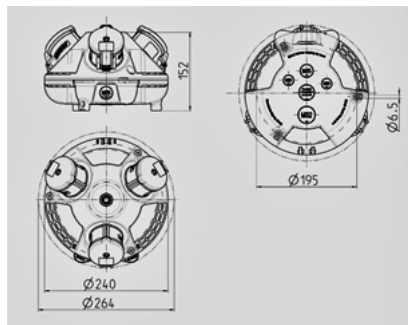

3KRAFT® - Bestelnr. 94353GE

- voorbedraad
- Zwart bodemdeel
- scharnierend, bovendeel naar keuze rood (RO), geel (GE) of zilver (SI)
- Behuizing van AMAPLAST

Technische informatie

Uitvoering	1 CEE 32A, 5p, 400V 1 CEE 16A, 5p, 400V 1 SCHUKO® 16A, 230V
Aansluiting/voedingskabel	voor 1 kabel tot 5 x 10 mm ² voor 1 kabel tot 5 x 10 mm ²
Beschermingsgraad	IP 44

Tekening
1 MB 442

Maten in mm