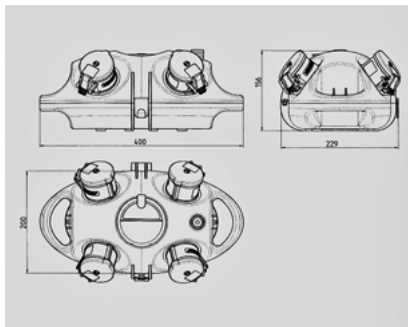

AirKRAFT® - Bestelnr. 94550GE

- voorbedraad
- Zwart bodemdeel
- scharnierend, bovendeel naar keuze rood (RO), geel (GE) of zilver (SI)
- Behuizing van AMAPLAST

## Technische informatie

Uitvoering	1 CEE 16A, 5p, 400V 3 SCHUKO® 16A, 230V
Aansluiting/voedingskabel	voor 1 kabel tot 5 x 10 mm <sup>2</sup>
Beschermingsgraad	IP 44

Tekening  
1 MB 441

Maten in mm