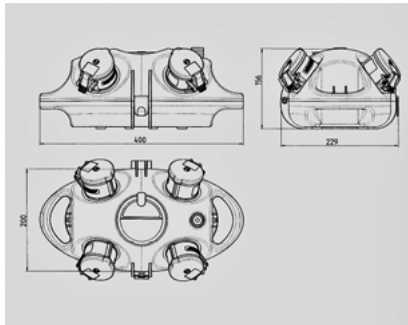

AirKRAFT® - Bestelnr. 94550RO

- voorbedraad
- Zwart bodemdeel
- scharnierend, bovendeel naar keuze rood (RO), geel (GE) of zilver (SI)
- Behuizing van AMAPLAST

Technische informatie

Uitvoering	1 CEE 16A, 5p, 400V 3 SCHUKO® 16A, 230V
Aansluiting/voedingskabel	voor 1 kabel tot 5 x 10 mm ²
Beschermingsgraad	IP 44

Tekening
1 MB 441

Maten in mm