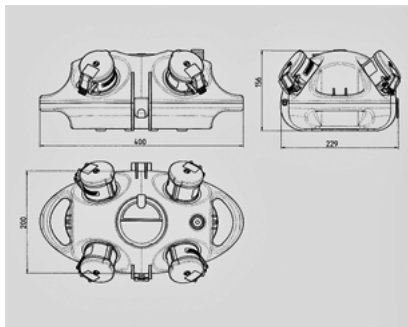

AirKRAFT® - Bestelnr. **94550SI**

- voorbedraad
- Zwart bodemdeel
- scharnierend, bovendeel naar keuze rood (RO), geel (GE) of zilver (SI)
- Behuizing van AMAPLAST

Technische informatie

Uitvoering	1 CEE 16A, 5p, 400V 3 SCHUKO® 16A, 230V
Aansluiting/voedingskabel	voor 1 kabel tot 5 x 10 mm ²
Beschermingsgraad	IP 44

Tekening
1 MB 441

Maten in mm