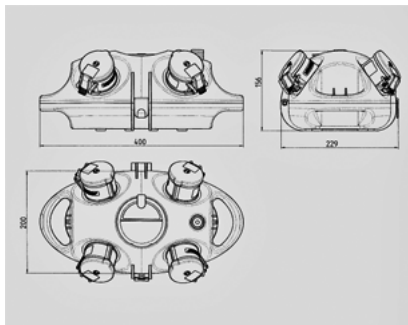

AirKRAFT® - Bestelnr. **94551GE**

- voorbedraad
- Zwart bodemdeel
- scharnierend, bovendeel naar keuze rood (RO), geel (GE) of zilver (SI)
- Behuizing van AMAPLAST

Technische informatie

Uitvoering	4 SCHUKO® 16A, 230V
Voorbeveiliging max.	16 A
InA	16 A
RDF	1
Aansluiting/voedingskabel	voor 1 kabel tot 3 x 10 mm ²
Beschermingsgraad	IP 44

Tekening
1 MB 441

Maten in mm