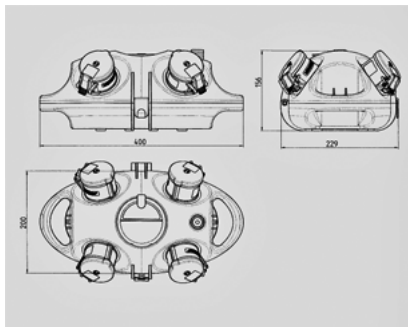

AirKRAFT® - Bestelnr. **94555GE**

- voorbedraad
- Zwart bodemdeel
- scharnierend, bovendeel naar keuze rood (RO), geel (GE) of zilver (SI)
- Behuizing van AMAPLAST

Technische informatie

Uitvoering	1 CEE 16A, 5p, 400V 2 SCHUKO® 16A, 230V 1 RJ45 2-voudige data-aansluiting cat.6, 8/8
Aansluiting/voedingskabel	voor 1 kabel tot 5 x 10 mm ²

Tekening
1 MB 441

Maten in mm