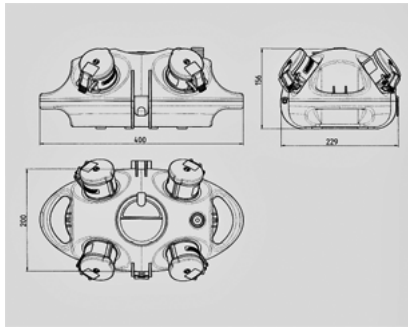

AirKRAFT® - Bestelnr. **9455SI**

- voorbedraad
- Zwart bodemdeel
- scharnierend, bovendeel naar keuze rood (RO), geel (GE) of zilver (SI)
- Behuizing van AMAPLAST

Technische informatie

Uitvoering	1 CEE 16A, 5p, 400V 2 SCHUKO® 16A, 230V 1 RJ45 2-voudige data-aansluiting cat.6, 8/8
Aansluiting/voedingskabel	voor 1 kabel tot 5 x 10 mm ²

Tekening
1 MB 441

Maten in mm