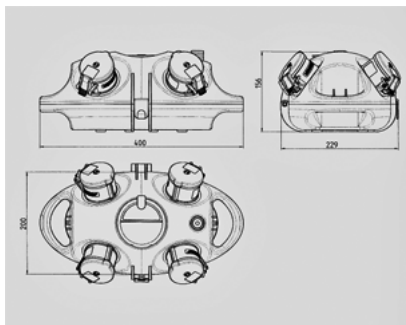

- voorbedraad
- Zwart bodemdeel
- scharnierend, bovendeel naar keuze rood (RO), geel (GE) of zilver (SI)
- Behuizing en binnenwerk van AMAPLAST
- Beveiliging achter transparant klapdeksel

Technische informatie	
Uitvoering	1 CEE 16A, 5p, 400V 3 SCHUKO® 16A, 230V
Beveiliging	1 installatieautomaat 16A, 3p, C 1 installatieautomaat 16A, 1p, B
Voorbeveiliging max.	32 A
InA	32 A
RDF	0,65
Aansluiting/voedingskabel	3 m H07RN-F5G4 met CEE-contactstop 32A, 5p, 400V
Beschermingsgraad	IP 44