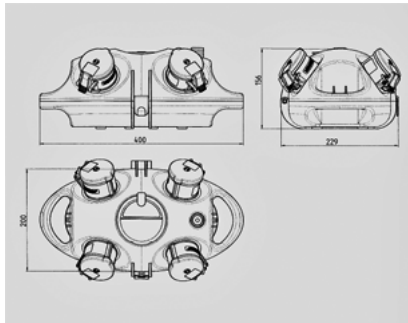

Technische informatie

Uitvoering	1 CEE 16A, 5p, 400V 3 SCHUKO® 16A, 230V
Beveiliging	1 installatieautomaat 16A, 3p, C 1 installatieautomaat 16A, 1p, B
Voorbeveiliging max.	32 A
InA	32 A
RDF	0,65
Aansluiting/voedingskabel	3 m H07RN-F5G4 met CEE-contactstop 32A, 5p, 400V
Beschermingsgraad	IP 44