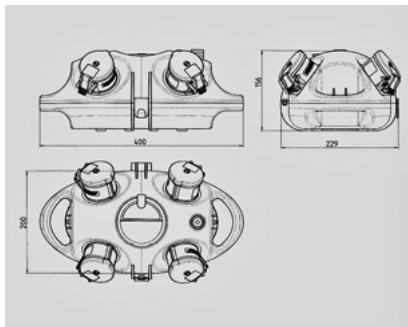

AirKRAFT® - Bestelnr. **94566GE**

- voorbedraad
- Zwart bodemdeel
- scharnierend, bovendeel naar keuze rood (RO), geel (GE) of zilver (SI)
- Behuizing van AMAPLAST
- Beveiliging achter transparant klapdeksel

## Technische informatie

Uitvoering	4 SCHUKO® 16A, 230V
Beveiliging	1 aardlekschakelaar 40A, 4p, 0,03A
Aansluiting/voedingskabel	voor 1 kabel tot 5 x 6 mm <sup>2</sup>
Beschermingsgraad	IP 44

Tekening  
1 MB 441

Maten in mm