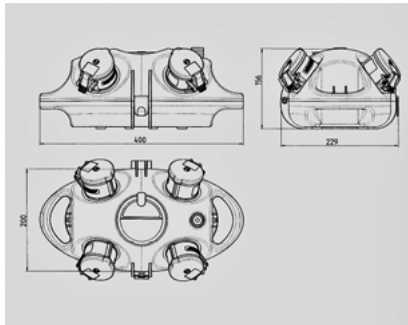

AirKRAFT® - Bestelnr. **94566SI**

- voorbedraad
- Zwart bodemdeel
- scharnierend, bovendeel naar keuze rood (RO), geel (GE) of zilver (SI)
- Behuizing van AMAPLAST
- Beveiliging achter transparant klapdeksel

Technische informatie

Uitvoering	4 SCHUKO® 16A, 230V
Beveiliging	1 aardlekschakelaar 40A, 4p, 0,03A
Aansluiting/voedingskabel	voor 1 kabel tot 5 x 6 mm ²
Beschermingsgraad	IP 44

Tekening
1 MB 441

Maten in mm