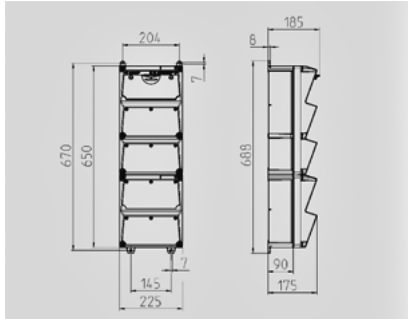

AMAXX® contactdooscombinatie - Bestelnr. 950022

- voorbedraad
- zijdelings openend
- Behuizing van AMAPLAST
- Beveiliging achter transparant klapdeksel

Technische informatie	
Uitvoering	1 CEE 63A, 5p, 400V 1 CEE 32A, 5p, 400V 1 CEE 16A, 5p, 400V 4 Frans/Belgische norm 16A, 2p+A, 230V
Beveiliging	1 aardlekschakelaar 63A, 4p, 0,03A 1 installatieautomaat 32A, 3p+N, C 1 installatieautomaat 16A, 3p+N, C 4 installatieautomaten 16A, 1p+N, C
Aansluiting/voedingskabel	voor 2 kabels tot 5 x 25 mm ²
Behuizinggrootte	650 x 225 mm (H x B)
Beschermingsgraad	IP 44

Tekening 1 MB 540

Dieptemaat bij de verschillende uitvoeringen

Contactdozen	Beschermingsgraad	Diepte
SCHUKO® 16A, 230V	IP 44	186 mm
	IP 67	208 mm
CEE 16A, 3p, 230V	IP 44	216 mm
	IP 67	220 mm
CEE 16A, 5p, 400V	IP 44	222 mm
	IP 67	226 mm
CEE 32A, 5p, 400V	IP 44	231 mm
	IP 67	236 mm
CEE 63A, 5p, 400V	IP 44	260 mm
	IP 67	260 mm

 Kabelinvoer: dicht om uit te breken. 2 x M 40 boven en onder,
2 x M 20 boven en onder om uit te breken.