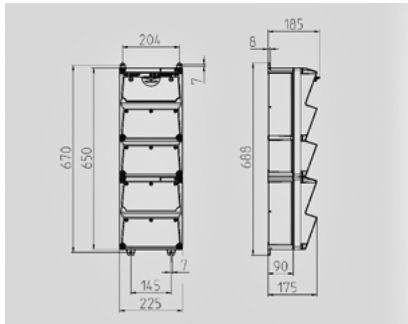

**AMAXX® contactdooscombinatie - Bestelnr. 950033**

- voorbedraad
- zijdelings openend
- Behuizing van AMAPLAST
- Beveiliging achter transparant klapdeksel

Technische informatie	
Uitvoering	1 CEE 63 A, 5 p, 400 V 1 CEE 32 A, 5 p, 400 V 1 CEE 16 A, 5 p, 400 V 2 Frans/Belgische norm 16 A, 2 p+A, 230 V
Beveiliging	1 aardlekschakelaar 63 A, 4 p, 0,03 A 1 installatieautomaat 32 A, 3 p+N, C 1 installatieautomaat 16 A, 3 p+N, C 2 installatieautomaten 16 A, 1 p+N, C
Voorbeveiliging max.	63 A
InA	63 A
RDF	0,5
Aansluiting/voedingskabel	voor 2 kabels tot 5 x 25 mm <sup>2</sup>
Behuizinggrootte	650 x 225 mm (H x B)
Beschermingsgraad	IP 67

**Tekening 1 MB 540**

Dieptemaat bij de verschillende uitvoeringen

Contactdozen	Beschermingsgraad	Diepte
SCHUKO® 16A, 230V	IP 44	186 mm
	IP 67	208 mm
CEE 16A, 3p, 230V	IP 44	216 mm
	IP 67	220 mm
CEE 16A, 5p, 400V	IP 44	222 mm
	IP 67	226 mm
CEE 32A, 5p, 400V	IP 44	231 mm
	IP 67	236 mm
CEE 63A, 5p, 400V	IP 44	260 mm
	IP 67	260 mm

 Kabelinvoer: dicht om uit te breken. 2 x M 40 boven en onder,  
2 x M 20 boven en onder om uit te breken.