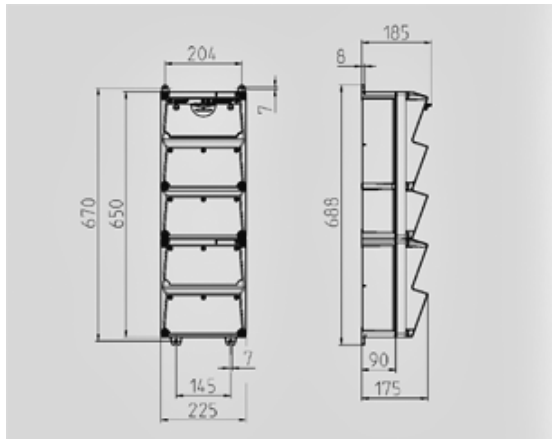

AMAXX® contactdooscombinatie - Ref. 952082

compleet voorbedraad
 zijdelings scharnierend
 behuizing uit Amaplast
 automaten achter transparant klapvenster

Technische informatie

Uitgerust met	1 CEE 63A, 5P, 400V met DUO schakelaar 1 CEE 32A, 5P, 400V 1 CEE 16A, 5P, 400V 2 NF 16 A, 230 V
Beveiliging	1 aardlekschakelaar 63A , 4P, 0.03A 1 automaat 32A, 3P+N, C 1 automaat 16A, 3P+N, C 1 automaten 16A, 1P+N, C
Voorzekering max.	63A
In(A)	63A
RDF	0,75
Aansluiting/voedingskabel	Voor 2 kabels tot 5 x 25 mm ²
Behuizing afmeting	650 x 225 mm (H x W)
Beschermingsgraad	IP 44
Norm	IEC 61439

Drawing 1 MB 540

Depth dimensions at various fittings.

Receptacles	Degrees	Depth
SCHUKO®16A, 230 V	IP 44	186 mm
	IP 67	208 mm
CEE 16A, 3p, 230V	IP 44	216 mm
	IP 67	220 mm
CEE 16A, 5p, 400V	IP 44	222 mm
	IP 67	226 mm
CEE 32A, 5p, 400V	IP 44	231 mm
	IP 67	236 mm
CEE 63A, 5p, 400V	IP 44	260 mm
	IP 67	260 mm

Cable entries: closed for cut out. 2 x M 40 each on top and bottom, 2 x M 20 each on top and bottom for cut out.