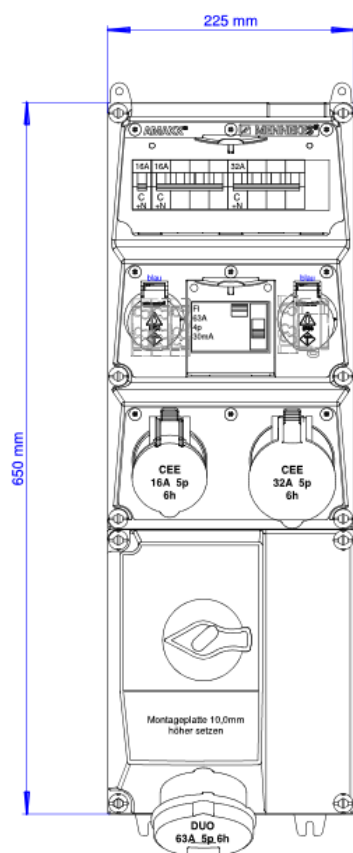

AMAXX® contactdooscombinatie - Ref. 952082

compleet voorbedraad
 zijdelings scharnierend
 behuizing uit Amaplast
 automaten achter transparant klapvenster

Technische informatie

Uitgerust met	1 CEE 63A, 5P, 400V met DUO schakelaar 1 CEE 32A, 5P, 400V 1 CEE 16A, 5P, 400V 2 NF 16 A, 230 V
Beveiliging	1 aardlekschakelaar 63A , 4P, 0.03A 1 automaat 32A, 3P+N, C 1 automaat 16A, 3P+N, C 1 automaten 16A, 1P+N, C
Voorzekering max.	63A
In(A)	63A
RDF	0,75
Aansluiting/voedingskabel	Voor 2 kabels tot 5 x 25 mm ²
Behuizing afmeting	650 x 225 mm (H x W)
Beschermingsgraad	IP 44
Norm	IEC 61439

Drawing 1 MB 540

Depth dimensions at various fittings.

Receptacles	Degrees	Depth
SCHUKO®16A, 230 V	IP 44	186 mm
	IP 67	208 mm
CEE 16A, 3p, 230V	IP 44	216 mm
	IP 67	220 mm
CEE 16A, 5p, 400V	IP 44	222 mm
	IP 67	226 mm
CEE 32A, 5p, 400V	IP 44	231 mm
	IP 67	236 mm
CEE 63A, 5p, 400V	IP 44	260 mm
	IP 67	260 mm

Cable entries: closed for cut out. 2 x M 40 each on top and bottom, 2 x M 20 each on top and bottom for cut out.