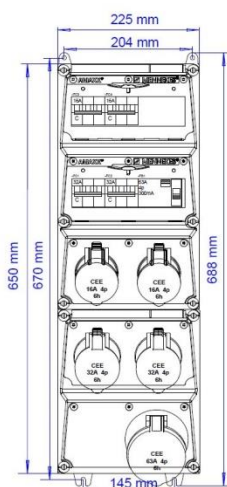

AMAXX® contactdooscombinatie - Ref. 953425

compleet voorbedraad
zijdelings scharnierend
behuizing uit Amaplast
automaten achter transparant klapvenster

Technische informatie

Uitgerust met	2 CEE 16 A, 4 P, 400 V 2 CEE 32 A, 4 P, 400 V 1 CEE 63 A, 4 P, 400 V
Beveiliging	1 aardlekschakelaar 63A , 4P, 300mA 2 automaten 32A, 3P, C 2 automaten 16A, 3P, C
Voorzekering max.	63A
In(A)	63A
RDF	0.55
Aansluiting/voedingskabel	Klemmenstrook voor 2 kabels tot 4 x 25 mm ²
Behuizing afmeting	650 x 225 mm (H x W)
Beschermingsgraad	IP 44

Tekening 1 MB 540

Dieptemaat bij de verschillende uitvoeringen

Contactdozen	Beschermingsgraad	Diepte
SCHUKO® 16A, 230V	IP 44	186 mm
	IP 67	208 mm
CEE 16A, 3p, 230V	IP 44	216 mm
	IP 67	220 mm
CEE 16A, 5p, 400V	IP 44	222 mm
	IP 67	226 mm
CEE 32A, 5p, 400V	IP 44	231 mm
	IP 67	236 mm
CEE 63A, 5p, 400V	IP 44	260 mm
	IP 67	260 mm

Kabelinvoer: dicht om uit te breken. 2 x M 40 boven en onder,
2 x M 20 boven en onder om uit te breken.