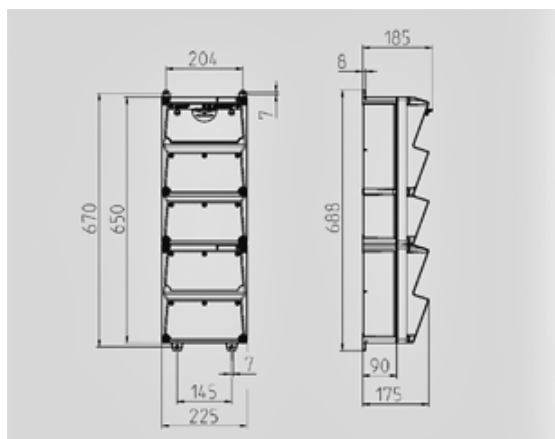

AMAXX® contactdooscombinatie - Ref. 953425

compleet voorbedraad
zijdelings scharnierend
behuizing uit Amaplast
automaten achter transparant klapvenster

Technische informatie

Uitgerust met	2 CEE 16 A, 4 P, 400 V 2 CEE 32 A, 4 P, 400 V 1 CEE 63 A, 4 P, 400 V
Beveiliging	1 aardlekschakelaar 63A , 4P, 300mA 2 automaten 32A, 3P, C 2 automaten 16A, 3P, C
Voorzekering max.	63A
In(A)	63A
RDF	0.55
Aansluiting/voedingskabel	Klemmenstrook voor 2 kabels tot 4 x 25 mm ²
Behuizing afmeting	650 x 225 mm (H x W)
Beschermingsgraad	IP 44

Tekening 1 MB 540

Dieptemaat bij de verschillende uitvoeringen

Contactdozen	Beschermingsgraad	Diepte
SCHUKO® 16A, 230V	IP 44	186 mm
	IP 67	208 mm
CEE 16A, 3p, 230V	IP 44	216 mm
	IP 67	220 mm
CEE 16A, 5p, 400V	IP 44	222 mm
	IP 67	226 mm
CEE 32A, 5p, 400V	IP 44	231 mm
	IP 67	236 mm
CEE 63A, 5p, 400V	IP 44	260 mm
	IP 67	260 mm

Kabelinvoer: dicht om uit te breken. 2 x M 40 boven en onder,
2 x M 20 boven en onder om uit te breken.