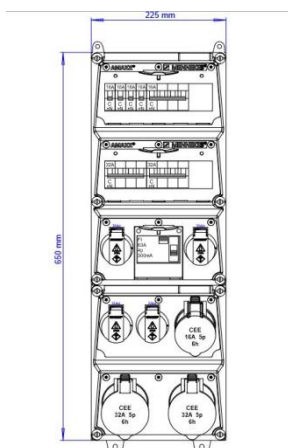

AMAXX® contactdooscombinatie - Ref. 955059

compleet voorbedraad
zijdelings scharnierend
behuizing uit Amaplast
automaten achter transparant klapvenster

Technische informatie	
Uitgerust met	2 CEE 32 A, 5 P, 400 V 1 CEE 16 A, 5 P, 400 V 4 NF 16 A, 230 V
Beveiliging	1 aardlekschakelaar 63A , 4P, 0.300A 2 automaten 32A, 3P+N, C 1 automaat 16A, 3P+N, C 4 automaten 16A, 1P+N, C
Voorzekering max.	63A
In(A)	53A
RDF	0,55
Aansluiting/voedingskabel	Voor 2 kabels tot 5 x 25 mm ²
Behuizing afmeting	650 x 225 mm (H x W)
Beschermingsgraad	IP 44

Drawing 1 MB 540

Depth dimensions at various fittings.

Receptacles	Degrees	Depth
SCHUKO®16A, 230 V	IP 44	186 mm
	IP 67	208 mm
CEE 16A, 3p, 230V	IP 44	216 mm
	IP 67	220 mm
CEE 16A, 5p, 400V	IP 44	222 mm
	IP 67	226 mm
CEE 32A, 5p, 400V	IP 44	231 mm
	IP 67	236 mm
CEE 63A, 5p, 400V	IP 44	260 mm
	IP 67	260 mm

Cable entries: closed for cut out. 2 x M 40 each on top and bottom, 2 x M 20 each on top and bottom for cut out.