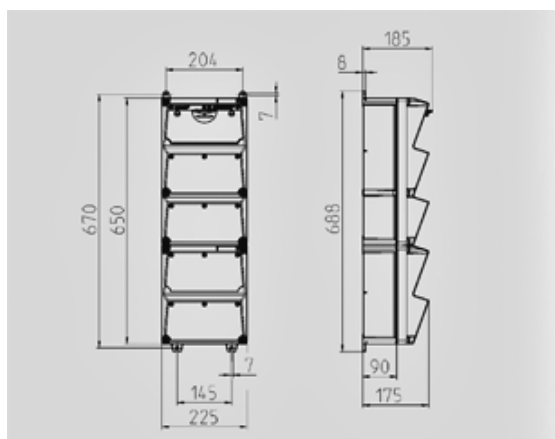

AMAXX® contactdooscombinatie - Ref. 955059

compleet voorbedraad
zijdelings scharnierend
behuizing uit Amaplast
automaten achter transparant klapvenster

Technische informatie	
Uitgerust met	2 CEE 32 A, 5 P, 400 V 1 CEE 16 A, 5 P, 400 V 4 NF 16 A, 230 V
Beveiliging	1 aardlekschakelaar 63A , 4P, 0.300A 2 automaten 32A, 3P+N, C 1 automaat 16A, 3P+N, C 4 automaten 16A, 1P+N, C
Voorzekering max.	63A
In(A)	53A
RDF	0,55
Aansluiting/voedingskabel	Voor 2 kabels tot 5 x 25 mm ²
Behuizing afmeting	650 x 225 mm (H x W)
Beschermingsgraad	IP 44

Drawing 1 MB 540

Depth dimensions at various fittings.

Receptacles	Degrees	Depth
SCHUKO®16A, 230 V	IP 44	186 mm
	IP 67	208 mm
CEE 16A, 3p, 230V	IP 44	216 mm
	IP 67	220 mm
CEE 16A, 5p, 400V	IP 44	222 mm
	IP 67	226 mm
CEE 32A, 5p, 400V	IP 44	231 mm
	IP 67	236 mm
CEE 63A, 5p, 400V	IP 44	260 mm
	IP 67	260 mm

Cable entries: closed for cut out. 2 x M 40 each on top and bottom, 2 x M 20 each on top and bottom for cut out.