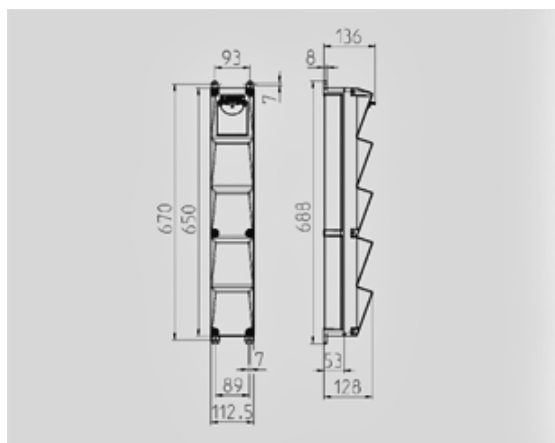

AMAXX® contactdooscombinatie - Ref. 960017

compleet voorbedraad
behuizing uit Amaplast

Technische informatie

Uitgerust met	5 NF 16 A, 230 V
Voorzekering max.	16A
Aansluiting/voedingskabel	Voor 1 kabel tot 5 x 10 mm ²
Behuizing afmeting	650 x 112,5 mm (H x W)
Beschermingsgraad	IP 44

Tekening 1 MB 541

Dieptemaat bij de verschillende uitvoeringen.

Contactdozen	Beschermingsgraad	Diepte
SCHUKO® 16A, 230V	IP 44	140 mm
	IP 67	157 mm
CEE 16A, 3p, 230V	IP 44	170 mm
	IP 67	169 mm
CEE 16A, 5p, 400V	IP 44	172 mm
	IP 67	174 mm
CEE 32A, 5p, 400V	IP 44	182 mm
	IP 67	188 mm

Kabelinvoer: dicht om uit te breken. 1 x M 25 boven en 1 x M 25 onder of 1 x M 32 boven en 1 x M 32 onder, extra 1 x M 20 boven en onder om uit te breken.