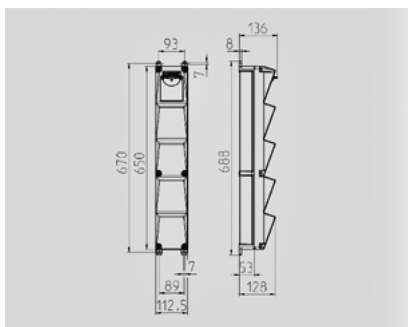

AMAXX® s contactdooscombinatie - Bestelnr. 960018

- voorbedraad
- Behuizing van AMAPLAST
- Beveiliging achter transparant klapdeksel

Technische informatie

Uitvoering	1 CEE 16A, 5p, 400V 3 Frans/Belgische norm 16A, 2p+A, 230V
Beveiliging	1 aardlekschakelaar 40A, 4p, 0,03A
Voorbeveiliging max.	16 A
InA	16 A
RDF	1
Aansluiting/voedingskabel	voor 1 kabel tot 5 x 10 mm ²
Behuizinggrootte	650 x 112,5 mm (H x B)
Beschermingsgraad	IP 44

Tekening 1 MB 541

Dieptemaat bij de verschillende uitvoeringen.

Contactdozen	Beschermingsgraad	Diepte
SCHUKO® 16A, 230V	IP 44	140 mm
	IP 67	157 mm
CEE 16A, 3p, 230V	IP 44	170 mm
	IP 67	169 mm
CEE 16A, 5p, 400V	IP 44	172 mm
	IP 67	174 mm
CEE 32A, 5p, 400V	IP 44	182 mm
	IP 67	188 mm

Kabelinvoer: dicht om uit te breken, 1 x M 25 boven en 1 x M 25 onder of 1 x M 32 boven en 1 x M 32 onder, extra 1 x M 20 boven en onder om uit te breken.