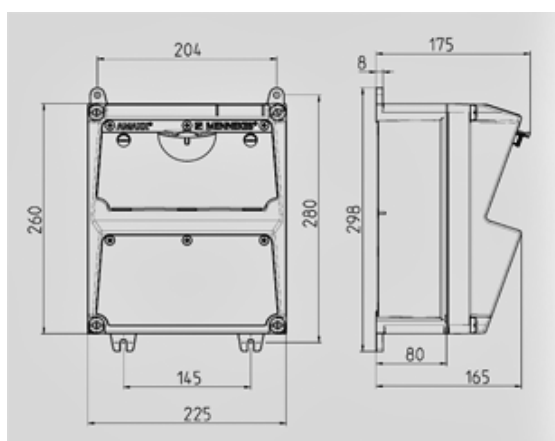

AMAXX® contactdooscombinatie - Ref. 920296

compleet voorbedraad
zijdelings scharnierend
behuizing uit Amaplast
automaten achter transparant klapvenster

Technische informatie

Uitgerust met	1XCEE 16A5P6H400V 1XCEE 32A5P6H400V
Beveiliging	1 automaat 16A, 3P+N, C 1 automaat 32A, 3P+N, C
Voorzekering max.	63A
In(A)	27A
RDF	0,85
Aansluiting/voedingskabel	Voor 1 kabels tot 5 x 10 mm ²
Behuizing afmeting	260 x 225 mm (H x W)
Beschermingsgraad	IP 44

Tekening 1 MB 521

Dieptemaat bij de verschillende uitvoeringen.

Contactdozen	Beschermingsgraad	Diepte
SCHUKO® 16A, 230V	IP 44	175 mm
	IP 67	194 mm
CEE 16A, 3p, 230V	IP 44	204 mm
	IP 67	205 mm
CEE 16A, 5p, 400V	IP 44	209 mm
	IP 67	213 mm
CEE 32A, 5p, 400V	IP 44	221 mm
	IP 67	227 mm
CEE 63A, 5p, 400V	IP 44	248 mm
	IP 67	248 mm

Kabelinvoer: dicht om uit te breken. 2 x M 32 boven en onder,
2 x M 20 boven en onder om uit te breken.