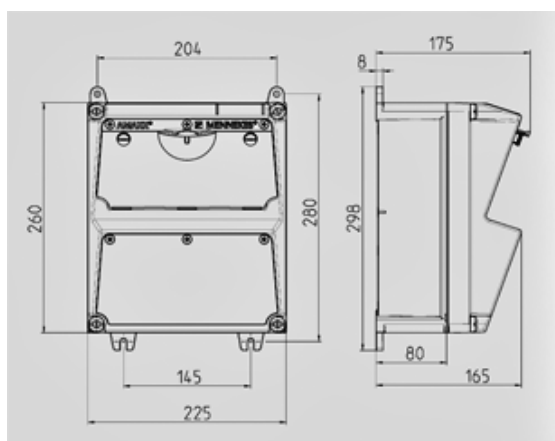

## AMAXX® contactdooscombinatie - Ref. 924236

compleet voorbedraad  
zijdelings scharnierend  
behuizing uit Amaplast  
automaten achter transparant klapvenster

### Technische informatie

Uitgerust met	1 CEE 32A, 5P, 400V 1 CEE 16A, 5P, 400V 1 CEE 16A, 2P, 20-25V 1 NF 16 A, 230 V
Aansluiting/voedingskabel	Voor 1 kabel tot 3 x 6 mm <sup>2</sup>
Behuizing afmeting	260 x 225 mm (H x W)
Beschermingsgraad	IP 44

### Tekening 1 MB 521

Dieptemaat bij de verschillende uitvoeringen.

Contactdozen	Beschermingsgraad	Diepte
SCHUKO® 16A, 230V	IP 44	175 mm
	IP 67	194 mm
CEE 16A, 3p, 230V	IP 44	204 mm
	IP 67	205 mm
CEE 16A, 5p, 400V	IP 44	209 mm
	IP 67	213 mm
CEE 32A, 5p, 400V	IP 44	221 mm
	IP 67	227 mm
CEE 63A, 5p, 400V	IP 44	248 mm
	IP 67	248 mm

Kabelinvoer: dicht om uit te breken. 2 x M 32 boven en onder,  
2 x M 20 boven en onder om uit te breken.