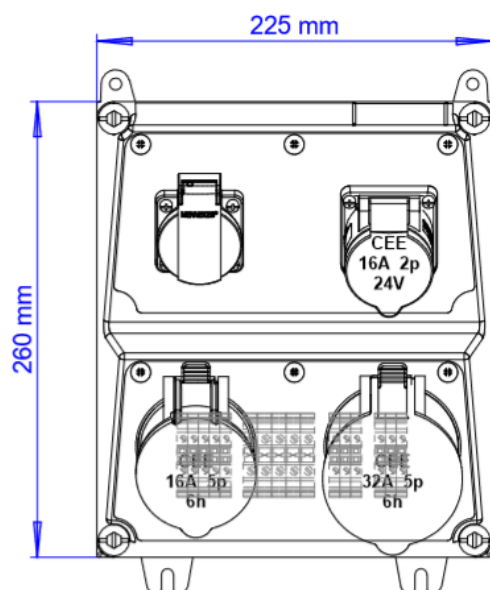

AMAXX® contactdooscombinatie - Ref. 924236

compleet voorbedraad
zijdelings scharnierend
behuizing uit Amaplast
automaten achter transparant klapvenster

Technische informatie

Uitgerust met	1 CEE 32A, 5P, 400V 1 CEE 16A, 5P, 400V 1 CEE 16A, 2P, 20-25V 1 NF 16 A, 230 V
Aansluiting/voedingskabel	Voor 1 kabel tot 3 x 6 mm²
Behuizing afmeting	260 x 225 mm (H x W)
Beschermingsgraad	IP 44