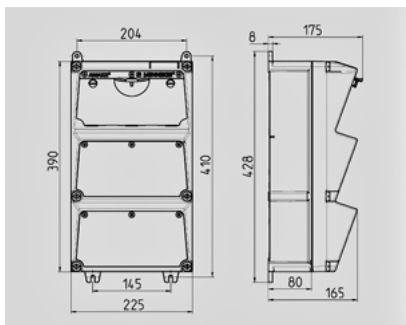

**AMAXX® contactdooscombinatie - Bestelnr. 930035**

- voorbedraad
- zijdelings openend
- Behuizing van AMAPLAST
- Beveiliging achter transparant klapdeksel

Technische informatie	
Uitvoering	1 CEE 32A, 5p, 400V 1 CEE 16A, 5p, 400V 2 Frans/Belgische norm 16A, 2p+A, 230V
Beveiliging	1 aardlekschakelaar 40A, 4p, 0,03A 1 installatieautomaat 32A, 3p+N, C 1 installatieautomaat 16A, 3p+N, C 2 installatieautomaten 16A, 1p+N, C
Voorbeveiliging max.	40 A
InA	38 A
RDF	0,6
Aansluiting/voedingskabel	voor 1 kabel tot 5 x 25 mm <sup>2</sup>
Behuizinggrootte	390 x 225 mm (H x B)
Beschermingsgraad	IP 44

**Tekening 1 MB 522**

Dieptemaat bij de verschillende uitvoeringen.

Contactdozen	Beschermingsgraad	Diepte
SCHUKO® 16A, 230V	IP 44	175 mm
	IP 67	194 mm
CEE 16A, 3p, 230V	IP 44	204 mm
	IP 67	205 mm
CEE 16A, 5p, 400V	IP 44	209 mm
	IP 67	213 mm
CEE 32A, 5p, 400V	IP 44	221 mm
	IP 67	227 mm
CEE 63A, 5p, 400V	IP 44	248 mm
	IP 67	248 mm

 Kabelinvoer: dicht om uit te breken. 2 x M 40 boven en onder,  
2 x M 20 boven en onder om uit te breken.