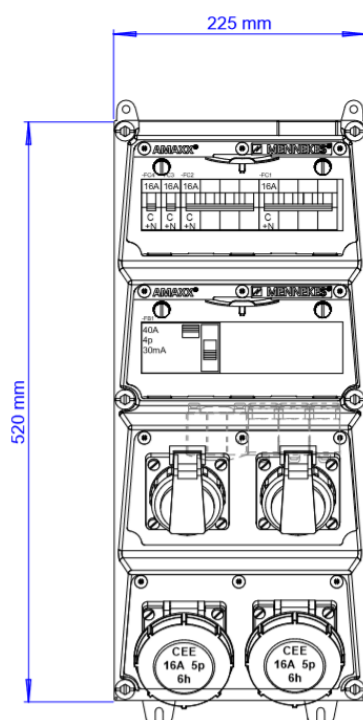

## AMAXX® contactdooscombinatie - Ref. 941915

compleet voorbedraad  
zijdelings scharnierend  
behuizing uit Almaplast  
automaten achter transparant klapvenster

### Technische informatie

Uitgerust met	2 CEE 16 A, 5 P, 400 V 2 NF 16 A, 230 V
Beveiliging	1 aardlekschakelaar 40A , 4P, 0.03A 2 automaten 16A, 3P+N, C 2 automaten 16A, 1P+N, C
Voorzekering max.	40A
In(A)	34A
RDF	0,7
Aansluiting/voedingskabel	Voor 2 kabels tot 5 x 25 mm <sup>2</sup>
Behuizing afmeting	520 x 225 mm (H x W)
Beschermingsgraad	IP 67

### Tekening 1 MB 523

Dieptemaat bij de verschillende uitvoeringen.

Contactdozen	Beschermingsgraad	Diepte
SCHUKO® 16A, 230V	IP 44	186 mm
	IP 67	208 mm
CEE 16A, 3p, 230V	IP 44	216 mm
	IP 67	220 mm
CEE 16A, 5p, 400V	IP 44	222 mm
	IP 67	226 mm
CEE 32A, 5p, 400V	IP 44	231 mm
	IP 67	236 mm
CEE 63A, 5p, 400V	IP 44	260 mm
	IP 67	260 mm

Kabelinvoer: dicht om uit te breken. 2 x M 40 boven en onder,  
2 x M 20 boven en onder om uit te breken.