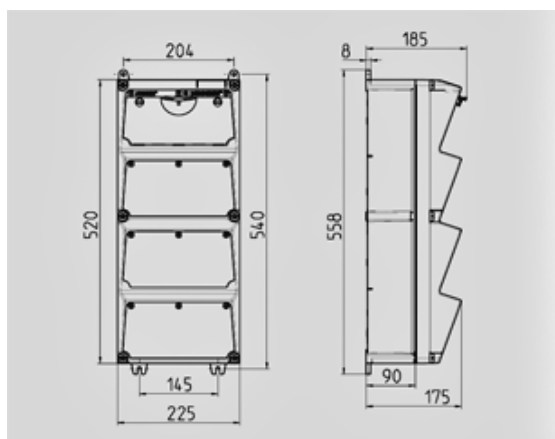

### Technische informatie

Uitgerust met	2 CEE 16 A, 5 P, 400 V 2 NF 16 A, 230 V
Beveiliging	1 aardlekschakelaar 40A , 4P, 0.03A 2 automaten 16A, 3P+N, C 2 automaten 16A, 1P+N, C
Voorzekering max.	40A
In(A)	34A
RDF	0,7
Aansluiting/voedingskabel	Voor 2 kabels tot 5 x 25 mm <sup>2</sup>
Behuizing afmeting	520 x 225 mm (H x W)
Beschermingsgraad	IP 67

### Tekening 1 MB 523

Dieptemaat bij de verschillende uitvoeringen.

Contactdozen	Beschermingsgraad	Diepte
SCHUKO® 16A, 230V	IP 44	186 mm
	IP 67	208 mm
CEE 16A, 3p, 230V	IP 44	216 mm
	IP 67	220 mm
CEE 16A, 5p, 400V	IP 44	222 mm
	IP 67	226 mm
CEE 32A, 5p, 400V	IP 44	231 mm
	IP 67	236 mm
CEE 63A, 5p, 400V	IP 44	260 mm
	IP 67	260 mm

Kabelinvoer: dicht om uit te breken. 2 x M 40 boven en onder,  
2 x M 20 boven en onder om uit te breken.