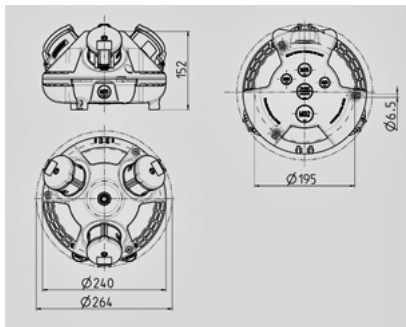

3KRAFT® - Bestelnr. 94356GE

- voorbedraad
- Zwart bodemdeel
- scharnierend, bovendeel naar keuze rood (RO), geel (GE) of zilver (SI)
- Behuizing en binnenwerk van AMAPLAST

Technische informatie

Uitvoering	1 CEE 16A, 5p, 400V 2 SCHUKO® 16A, 230V
Aansluiting/voedingskabel	3 m H07RN-F5G2,5 met CEE-contactstop 16A, 5p, 400V
Beschermingsgraad	IP 44

Tekening
1 MB 442

Maten in mm