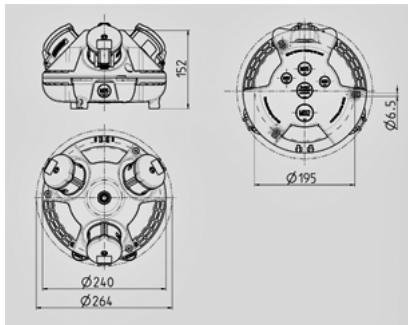

**3KRAFT® - Bestelnr. 94359GE**

- voorbedraad
- Zwart bodemdeel
- scharnierend, bovendeel naar keuze rood (RO), geel (GE) of zilver (SI)
- Behuizing van AMAPLAST

## Technische informatie

Uitvoering	1 CEE 16A, 5p, 400V 1 CEE 16A, 3p, 230V 1 SCHUKO® 16A, 230V
Aansluiting/voedingskabel	voor 1 kabel tot 5 x 10 mm <sup>2</sup>
Beschermingsgraad	IP 44

Tekening  
1 MB 442

Maten in mm