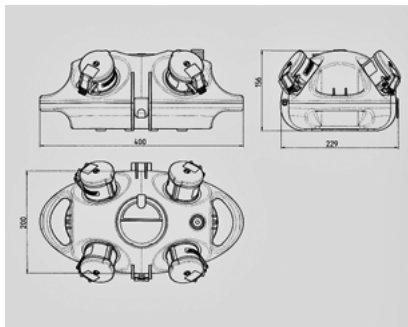

AirKRAFT® - Bestelnr. **94553RO**

- voorbedraad
- Zwart bodemdeel
- scharnierend, bovendeel naar keuze rood (RO), geel (GE) of zilver (SI)
- Behuizing van AMAPLAST
- Beveiliging achter transparant klapdeksel

Technische informatie

Uitvoering	2 CEE 16A, 5p, 400V 2 SCHUKO® 16A, 230V
Beveiliging	1 aardlekschakelaar 40A, 4p, 0,03A
Aansluiting/voedingskabel	voor 1 kabel tot 5 x 10 mm ²
Beschermingsgraad	IP 44

Tekening
1 MB 441

Maten in mm