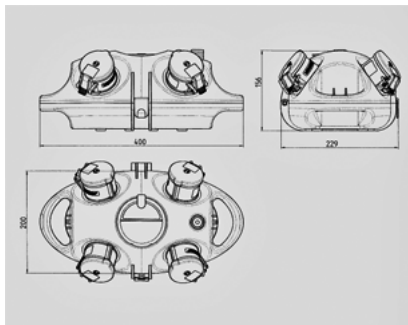

Technische informatie

Uitvoering	3 SCHUKO® 16A, 230V 1 Micro Lynx lamp 7W
Beveiliging	1 aardlekschakelaar 25A, 2p, 0,03A 1 installatieautomaat 16A, 1p, B
Aansluiting/voedingskabel	3 m H07RN-F3G1,5 met SCHUKO® contactstop 16A, 230V