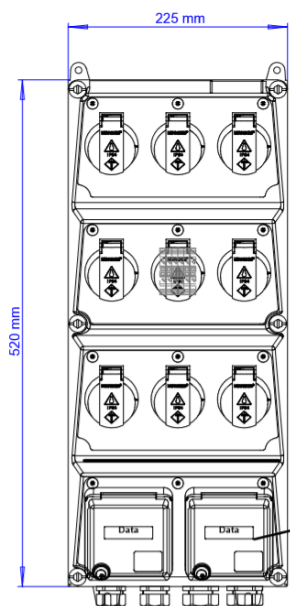

AMAXX® contactdooscombinatie - Ref. 947100

compleet voorbedraad
zijdelings scharnierend
behuizing uit Almaplast

Technische informatie

Uitgerust met	9 NF 16 A, 230 V 2 CEPEX (cat6 niet inbegrepen)
Aansluiting/voedingskabel	Voor 2 kabels tot 3 x 6 mm ² Voor 2 datakabels tot diameter 8 mm
Behuizing afmeting	520 x 225 mm (H x W)
Beschermingsgraad	IP44

Tekening 1 MB 523

Dieptemaat bij de verschillende uitvoeringen.

Contactdozen	Beschermingsgraad	Diepte
SCHUKO® 16A, 230V	IP 44	186 mm
	IP 67	208 mm
CEE 16A, 3p, 230V	IP 44	216 mm
	IP 67	220 mm
CEE 16A, 5p, 400V	IP 44	222 mm
	IP 67	226 mm
CEE 32A, 5p, 400V	IP 44	231 mm
	IP 67	236 mm
CEE 63A, 5p, 400V	IP 44	260 mm
	IP 67	260 mm

Kabelinvoer: dicht om uit te breken. 2 x M 40 boven en onder,
2 x M 20 boven en onder om uit te breken.