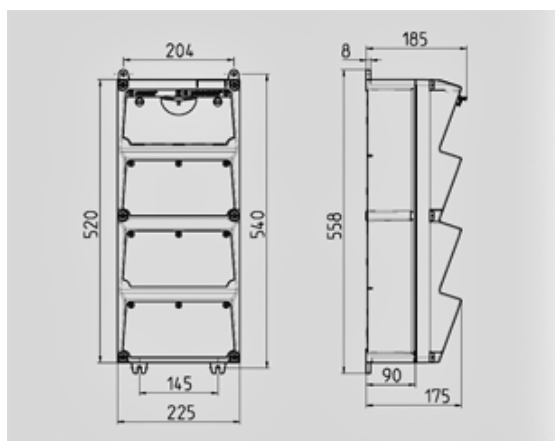

AMAXX® contactdooscombinatie - Ref. 947100

compleet voorbedraad
zijdelings scharnierend
behuizing uit Almaplast

Technische informatie

Uitgerust met	9 NF 16 A, 230 V 2 CEPEX (cat6 niet inbegrepen)
Aansluiting/voedingskabel	Voor 2 kabels tot 3 x 6 mm ² Voor 2 datakabels tot diameter 8 mm
Behuizing afmeting	520 x 225 mm (H x W)
Beschermingsgraad	IP44

Tekening 1 MB 523

Dieptemaat bij de verschillende uitvoeringen.

Contactdozen	Beschermingsgraad	Diepte
SCHUKO® 16A, 230V	IP 44	186 mm
	IP 67	208 mm
CEE 16A, 3p, 230V	IP 44	216 mm
	IP 67	220 mm
CEE 16A, 5p, 400V	IP 44	222 mm
	IP 67	226 mm
CEE 32A, 5p, 400V	IP 44	231 mm
	IP 67	236 mm
CEE 63A, 5p, 400V	IP 44	260 mm
	IP 67	260 mm

Kabelinvoer: dicht om uit te breken. 2 x M 40 boven en onder,
2 x M 20 boven en onder om uit te breken.