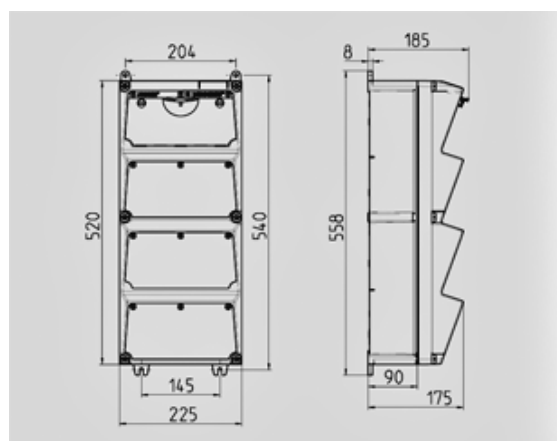

AMAXX® contactdooscombinatie - Ref. 947168

compleet voorbedraad
zijdelings scharnierend
behuizing uit Almaplast
automaten achter transparant klapvenster

Technische informatie

Uitgerust met	1 CEE 32A, 5P, 400V 1 CEE 16A, 5P, 400V 2 CEE 16A, 3P, 230V 2 NF 16 A, 230 V
Beveiliging	1 aardlekschakelaar 40A , 4P, 0.03A 1 automaat 32A, 3P+N, C 1 automaat 16A, 3P+N, C 1 automaat 16A, 1P+N, C
Voorzekering max.	63A
In(A)	50A
RDF	0,45
Aansluiting/voedingskabel	Voor 2 kabels tot 5 x 25 mm ²
Behuizing afmeting	520 x 225 mm (H x W)
Beschermingsgraad	IP 44

Tekening 1 MB 523

Dieptemaat bij de verschillende uitvoeringen.

Contactdozen	Beschermingsgraad	Diepte
SCHUKO® 16A, 230V	IP 44	186 mm
	IP 67	208 mm
CEE 16A, 3p, 230V	IP 44	216 mm
	IP 67	220 mm
CEE 16A, 5p, 400V	IP 44	222 mm
	IP 67	226 mm
CEE 32A, 5p, 400V	IP 44	231 mm
	IP 67	236 mm
CEE 63A, 5p, 400V	IP 44	260 mm
	IP 67	260 mm

Kabelinvoer: dicht om uit te breken. 2 x M 40 boven en onder,
2 x M 20 boven en onder om uit te breken.