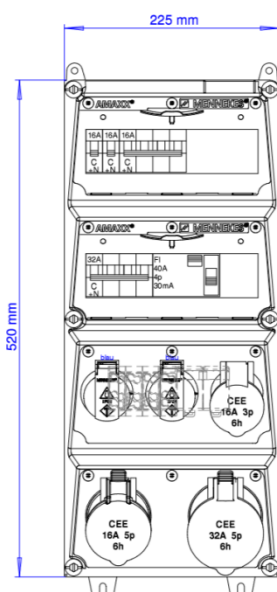

AMAXX® contactdooscombinatie - Ref. 947168

compleet voorbedraad
zijdelings scharnierend
behuizing uit Almaplast
automaten achter transparant klapvenster

Technische informatie

Uitgerust met	1 CEE 32A, 5P, 400V 1 CEE 16A, 5P, 400V 2 CEE 16A, 3P, 230V 2 NF 16 A, 230 V
Beveiliging	1 aardlekschakelaar 40A , 4P, 0.03A 1 automaat 32A, 3P+N, C 1 automaat 16A, 3P+N, C 1 automaat 16A, 1P+N, C
Voorzekering max.	63A
In(A)	50A
RDF	0,45
Aansluiting/voedingskabel	Voor 2 kabels tot 5 x 25 mm ²
Behuizing afmeting	520 x 225 mm (H x W)
Beschermingsgraad	IP 44

Tekening 1 MB 523

Dieptemaat bij de verschillende uitvoeringen.

Contactdozen	Beschermingsgraad	Diepte
SCHUKO® 16A, 230V	IP 44	186 mm
	IP 67	208 mm
CEE 16A, 3p, 230V	IP 44	216 mm
	IP 67	220 mm
CEE 16A, 5p, 400V	IP 44	222 mm
	IP 67	226 mm
CEE 32A, 5p, 400V	IP 44	231 mm
	IP 67	236 mm
CEE 63A, 5p, 400V	IP 44	260 mm
	IP 67	260 mm

Kabelinvoer: dicht om uit te breken. 2 x M 40 boven en onder,
2 x M 20 boven en onder om uit te breken.