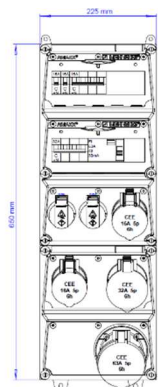

AMAXX® contactdooscombinatie - Ref. 952886

compleet voorbedraad
zijdelings scharnierend
behuizing uit Amaplast
automaten achter transparant klapvenster

Technische informatie

Uitgerust met	1 CEE 63A, 5P, 400V 1 CEE 32A, 5P, 400V 2 CEE 16A, 5P, 400V 2 NF 16A, 230V
Beveiliging	1 automaat 32A, 3P+N, C 2 automaten 16A, 3P+N, C 2 automaten 16A, 1P+N, C 1 differentieel 63A 4P 0,03A
Voorzekering max.	63A
In(A)	63A
RDF	0,4
Aansluiting/voedingskabel	Voor 2 kabels tot 5 x 25 mm ²
Behuizing afmeting	650 x 225 mm (H x W)
Beschermingsgraad	IP 44
Norm	IEC 61439

Drawing 1 MB 540

Depth dimensions at various fittings.

Receptacles	Degrees	Depth
SCHUKO®16A, 230 V	IP 44	186 mm
	IP 67	208 mm
CEE 16A, 3p, 230V	IP 44	216 mm
	IP 67	220 mm
CEE 16A, 5p, 400V	IP 44	222 mm
	IP 67	226 mm
CEE 32A, 5p, 400V	IP 44	231 mm
	IP 67	236 mm
CEE 63A, 5p, 400V	IP 44	260 mm
	IP 67	260 mm

Cable entries: closed for cut out. 2 x M 40 each on top and bottom, 2 x M 20 each on top and bottom for cut out.