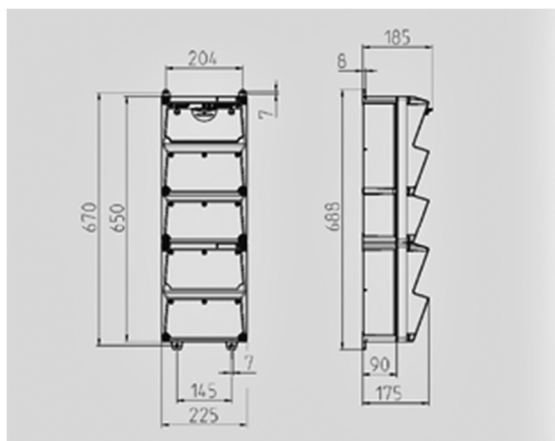

AMAXX® contactdooscombinatie - Ref. 952886

compleet voorbedraad
zijdelings scharnierend
behuizing uit Amaplast
automaten achter transparant klapvenster

Technische informatie

Uitgerust met	1 CEE 63A, 5P, 400V 1 CEE 32A, 5P, 400V 2 CEE 16A, 5P, 400V 2 NF 16A, 230V
Beveiliging	1 automaat 32A, 3P+N, C 2 automaten 16A, 3P+N, C 2 automaten 16A, 1P+N, C 1 differentieel 63A 4P 0,03A
Voorzekering max.	63A
In(A)	63A
RDF	0,4
Aansluiting/voedingskabel	Voor 2 kabels tot 5 x 25 mm ²
Behuizing afmeting	650 x 225 mm (H x W)
Beschermingsgraad	IP 44
Norm	IEC 61439

Drawing 1 MB 540

Depth dimensions at various fittings.

Receptacles	Degrees	Depth
SCHUKO®16A, 230 V	IP 44	186 mm
	IP 67	208 mm
CEE 16A, 3p, 230V	IP 44	216 mm
	IP 67	220 mm
CEE 16A, 5p, 400V	IP 44	222 mm
	IP 67	226 mm
CEE 32A, 5p, 400V	IP 44	231 mm
	IP 67	236 mm
CEE 63A, 5p, 400V	IP 44	260 mm
	IP 67	260 mm

Cable entries: closed for cut out. 2 x M 40 each on top and bottom, 2 x M 20 each on top and bottom for cut out.