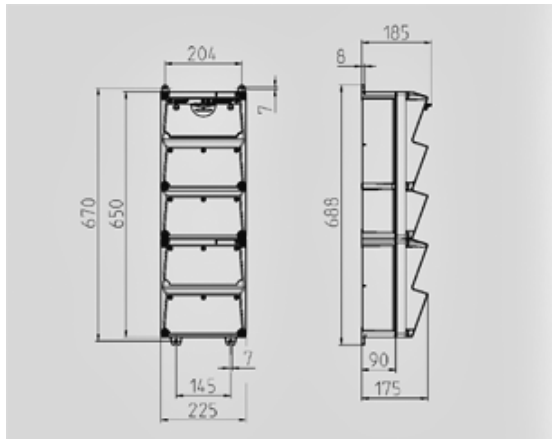

### Technische informatie

Uitgerust met	1 CEE 32A, 5P, 400V 1 CEE 16A, 5P, 400V 2 NF 16 A, 230 V 1 CEPEX met 2 RJ45 cat6
Beveiliging	1 diff+aut 40A , 3P+N,C , 0.3A 1 automaat 32A, 3P+N, C 1 automaat 16A, 3P+N, C 1 automaat 16A, 1P+N, C
Voorzekering max.	100A
In(A)	40A
RDF	0,6
Aansluiting/voedingskabel	Voor 2 kabels tot 5 x 25 mm <sup>2</sup>
Behuizing afmeting	650 x 225 mm (H x W)
Beschermingsgraad	IP 44
Norm	IEC 61439

#### Drawing 1 MB 540

Depth dimensions at various fittings.

Receptacles	Degrees	Depth
SCHUKO®16A, 230 V	IP 44	186 mm
	IP 67	208 mm
CEE 16A, 3p, 230V	IP 44	216 mm
	IP 67	220 mm
CEE 16A, 5p, 400V	IP 44	222 mm
	IP 67	226 mm
CEE 32A, 5p, 400V	IP 44	231 mm
	IP 67	236 mm
CEE 63A, 5p, 400V	IP 44	260 mm
	IP 67	260 mm

Cable entries: closed for cut out. 2 x M 40 each on top and bottom, 2 x M 20 each on top and bottom for cut out.