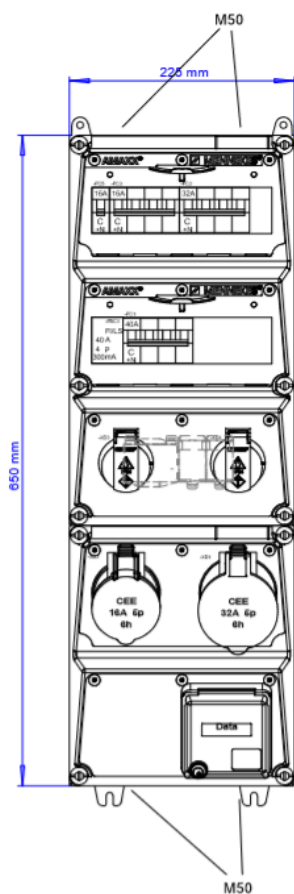

## AMAXX® contactdooscombinatie - Ref. 954550

compleet voorbedraad  
zijdelings scharnierend  
behuizing uit Amaplast  
automaten achter transparant klapvenster

### Technische informatie

Uitgerust met	1 CEE 32A, 5P, 400V 1 CEE 16A, 5P, 400V 2 NF 16 A, 230 V 1 CEPEX met 2 RJ45 cat6
Beveiliging	1 diff+aut 40A , 3P+N,C , 0.3A 1 automaat 32A, 3P+N, C 1 automaat 16A, 3P+N, C 1 automaat 16A, 1P+N, C
Voorzekering max.	100A
In(A)	40A
RDF	0,6
Aansluiting/voedingskabel	Voor 2 kabels tot 5 x 25 mm <sup>2</sup>
Behuizing afmeting	650 x 225 mm (H x W)
Beschermingsgraad	IP 44
Norm	IEC 61439

#### Drawing 1 MB 540

Depth dimensions at various fittings.

Receptacles	Degrees	Depth
SCHUKO®16A, 230 V	IP 44	186 mm
	IP 67	208 mm
CEE 16A, 3p, 230V	IP 44	216 mm
	IP 67	220 mm
CEE 16A, 5p, 400V	IP 44	222 mm
	IP 67	226 mm
CEE 32A, 5p, 400V	IP 44	231 mm
	IP 67	236 mm
CEE 63A, 5p, 400V	IP 44	260 mm
	IP 67	260 mm

Cable entries: closed for cut out. 2 x M 40 each on top and bottom, 2 x M 20 each on top and bottom for cut out.