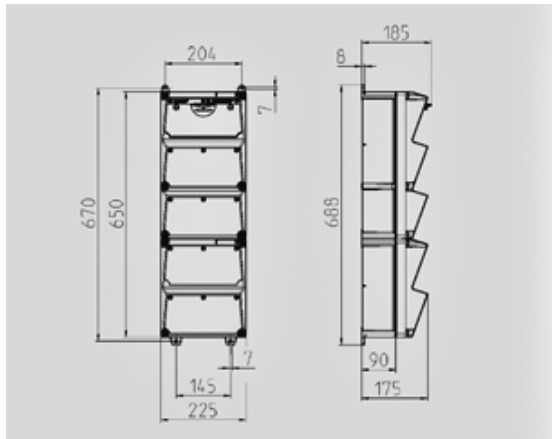

AMAXX® contactdooscombinatie - Ref. 954551

compleet voorbedraad
 zijdelings scharnierend
 behuizing uit Amaplast
 automaten achter transparant klapvenster

Technische informatie

Uitgerust met	1 CEE 32A, 5P, 400V 2 NF 16 A, 230 V 2 CEPEX met elk 2 RJ45 cat6
Beveiliging	1 diff+aut 40A , 3P+N,C , 0.3A 1 automaat 32A, 3P+N, C 2 automaten 16A, 1P+N, C
Voorzekering max.	100A
In(A)	36 A
RDF	0,75
Aansluiting/voedingskabel	Voor 2 kabels tot 5 x 25 mm ²
Behuizing afmeting	650 x 225 mm (H x W)
Beschermingsgraad	IP 44
Norm	IEC 61439

Drawing 1 MB 540

Depth dimensions at various fittings.

Receptacles	Degrees	Depth
SCHUKO®16A, 230 V	IP 44	186 mm
	IP 67	208 mm
CEE 16A, 3p, 230V	IP 44	216 mm
	IP 67	220 mm
CEE 16A, 5p, 400V	IP 44	222 mm
	IP 67	226 mm
CEE 32A, 5p, 400V	IP 44	231 mm
	IP 67	236 mm
CEE 63A, 5p, 400V	IP 44	260 mm
	IP 67	260 mm

Cable entries: closed for cut out. 2 x M 40 each on top and bottom, 2 x M 20 each on top and bottom for cut out.