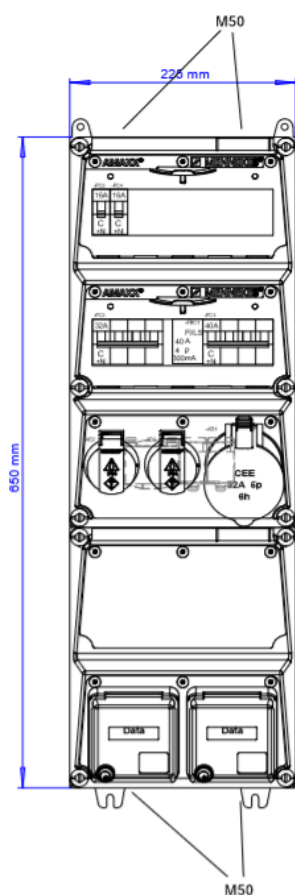

AMAXX® contactdooscombinatie - Ref. 954551

compleet voorbedraad
 zijdelings scharnierend
 behuizing uit Amaplast
 automaten achter transparant klapvenster

Technische informatie

Uitgerust met	1 CEE 32A, 5P, 400V 2 NF 16 A, 230 V 2 CEPEX met elk 2 RJ45 cat6
Beveiliging	1 diff+aut 40A , 3P+N,C , 0.3A 1 automaat 32A, 3P+N, C 2 automaten 16A, 1P+N, C
Voorzekering max.	100A
In(A)	36 A
RDF	0,75
Aansluiting/voedingskabel	Voor 2 kabels tot 5 x 25 mm ²
Behuizing afmeting	650 x 225 mm (H x W)
Beschermingsgraad	IP 44
Norm	IEC 61439

Drawing 1 MB 540

Depth dimensions at various fittings.

Receptacles	Degrees	Depth
SCHUKO®16A, 230 V	IP 44	186 mm
	IP 67	208 mm
CEE 16A, 3p, 230V	IP 44	216 mm
	IP 67	220 mm
CEE 16A, 5p, 400V	IP 44	222 mm
	IP 67	226 mm
CEE 32A, 5p, 400V	IP 44	231 mm
	IP 67	236 mm
CEE 63A, 5p, 400V	IP 44	260 mm
	IP 67	260 mm

Cable entries: closed for cut out. 2 x M 40 each on top and bottom, 2 x M 20 each on top and bottom for cut out.