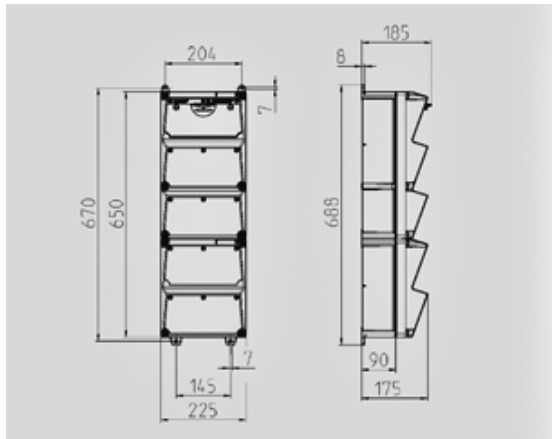

### Technische informatie

Uitgerust met	2 CEE 32A, 5P, 400V 2 CEE 16A, 5P, 400V 3 NF 16 A, 230 V
Beveiliging	1 aardlekschakelaar 125A , 4P, 0.03A 2 automaten 32A, 3P+N, C 1 automaat 16A, 3P+N, C 3 automaten 16A, 1P+N, C
Voorzekering max.	100A
In(A)	53 A
RDF	0,55
Aansluiting/voedingskabel	Voor 2 kabels tot 5 x 50 mm <sup>2</sup>
Behuizing afmeting	650 x 225 mm (H x W)
Beschermingsgraad	IP 44
Norm	IEC 61439

#### Drawing 1 MB 540

Depth dimensions at various fittings.

Receptacles	Degrees	Depth
SCHUKO®16A, 230 V	IP 44	186 mm
	IP 67	208 mm
CEE 16A, 3p, 230V	IP 44	216 mm
	IP 67	220 mm
CEE 16A, 5p, 400V	IP 44	222 mm
	IP 67	226 mm
CEE 32A, 5p, 400V	IP 44	231 mm
	IP 67	236 mm
CEE 63A, 5p, 400V	IP 44	260 mm
	IP 67	260 mm

Cable entries: closed for cut out. 2 x M 40 each on top and bottom, 2 x M 20 each on top and bottom for cut out.