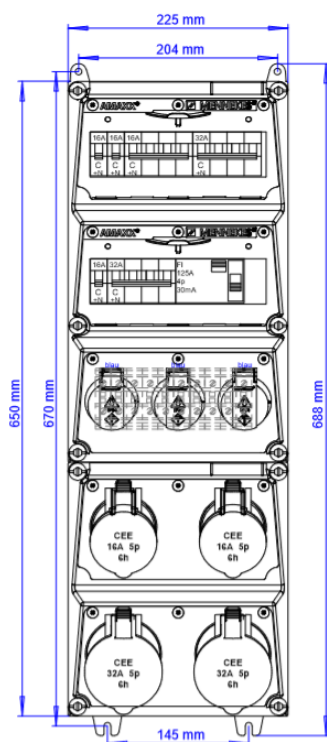

## AMAXX® contactdooscombinatie - Ref. 955068

compleet voorbedraad  
zijdelings scharnierend  
behuizing uit Amaplast  
automaten achter transparant klapvenster

### Technische informatie

Uitgerust met	2 CEE 32A, 5P, 400V 2 CEE 16A, 5P, 400V 3 NF 16 A, 230 V
Beveiliging	1 aardlekschakelaar 125A , 4P, 0.03A 2 automaten 32A, 3P+N, C 1 automaat 16A, 3P+N, C 3 automaten 16A, 1P+N, C
Voorzekering max.	100A
In(A)	53 A
RDF	0,55
Aansluiting/voedingskabel	Voor 2 kabels tot 5 x 50 mm <sup>2</sup>
Behuizing afmeting	650 x 225 mm (H x W)
Beschermingsgraad	IP 44
Norm	IEC 61439

#### Drawing 1 MB 540

Depth dimensions at various fittings.

Receptacles	Degrees	Depth
SCHUKO®16A, 230 V	IP 44	186 mm
	IP 67	208 mm
CEE 16A, 3p, 230V	IP 44	216 mm
	IP 67	220 mm
CEE 16A, 5p, 400V	IP 44	222 mm
	IP 67	226 mm
CEE 32A, 5p, 400V	IP 44	231 mm
	IP 67	236 mm
CEE 63A, 5p, 400V	IP 44	260 mm
	IP 67	260 mm

Cable entries: closed for cut out. 2 x M 40 each on top and bottom, 2 x M 20 each on top and bottom for cut out.