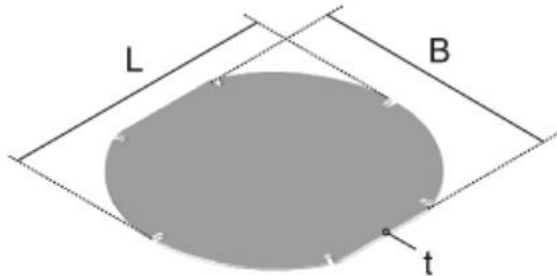

UEBD2 R, opvulling voor ronde trekdoos

Opvulling uit karton voor de ronde trekdoos diameter 280 mm.

Het deksel heeft een inlegdiepte voor de vloerbekleding van 8 mm.

Deze inlegdiepte kan gereduceerd worden met één of meerdere opvullingen met een dikte van 3 mm.

KT karton

Referentie	B [mm]	L [mm]	T [mm]	G [kg]
UEBD2-R 3	176	247	3	0,11

27/04/2018