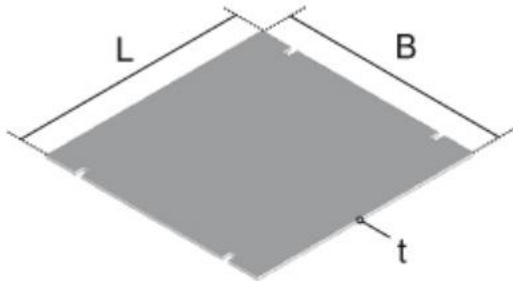

UEBD2 V, opvulling voor rechthoekige trekdoos

Opvulling uit karton voor de rechthoekige trekdoos 206 x 280 mm.

Het deksel heeft een inlegdiepte voor de vloerbekleding van 8 mm.

Deze inlegdiepte kan gereduceerd worden met één of meerdere opvullingen met een dikte van 3 mm.

KT karton

Referentie	B [mm]	L [mm]	T [mm]	G [kg]
UEBD2-V 3	176	247	3	0,10

27/04/2018