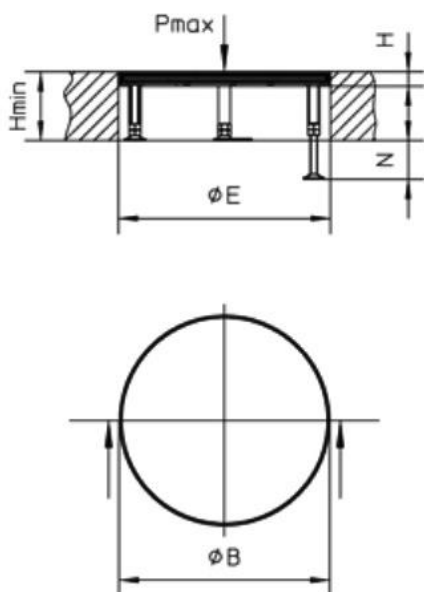

## UEBD RP E, ronde nivelleercassette met opgevuld blinddeksel

De cassette van de ronde nivelleerunit en het blinddeksel zijn vervaardigd uit roestvast staal.

De cassette en het deksel hebben een opstaande boord die een markeerrand vormen.