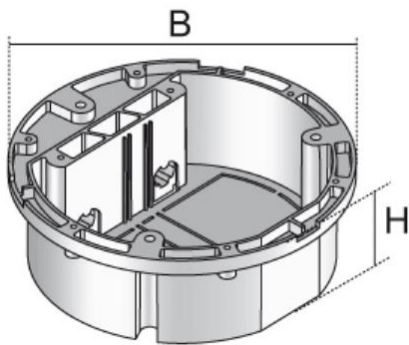

UG-R, toestelbeker

De toestelbeker is rond en vervaardigd uit zwarte ABS. Op 2 plaatsen zijn uitsparingen voor kabels, die met de meegeleverde trekcontlastingen worden geklemd. Op de beker kunnen afdekplaten UARM of UBE worden geschroefd met behulp van de meegeleverde schroeven.

ABS acrylonitril-butadiëen-styreen

Referentie	H [mm]	B [mm]	Kleur	G [kg]
UG-R	39	118	RAL 9011	0,05

De levering is inclusief 2 trekcontlastingen UGZ-R

De levering is inclusief 2 schroeven BLS 2,9X32

17/09/2018