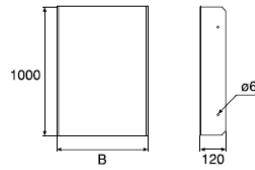

## Afdekplaat 65

**WIBE**

Te gebruiken bij verticaal gemonteerde ladders, als kabelbescherming bij de vloer.

WEF-0001

	B mm	Sendz. verzinkt Artikelnr. C*	Therm. verzinkt Artikelnr. C*	RVS (AISI316L) Artikelnr. C*	Sendz. verz. Witgelakt Artikelnr. C*	Gewicht kg/100 st
Afdekplaat 65-200	200	732475 0	730192 8	732481 1**	718909 0**	930
Afdekplaat 65-300	300	732476 7	730193 5	732482 8**	718910 6**	1140
Afdekplaat 65-400	400	732477 4	730194 2	732483 5**	718911 3**	1350
Afdekplaat 65-500	500	732478 1	730195 9**	732484 2**	718912 0**	1560
Afdekplaat 65-600	600	732479 8	730196 6	732485 9**	718913 7**	1780