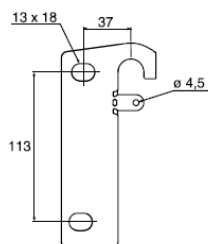

## Aftakhaak 47

WIBE

Voor het maken van 90° aftakkingen met KHZV en KHZPV ladders.

WEF-0001

	Therm. verzinkt Artikelnr. C*	RVS (AISI316L) Artikelnr. C*	ZINKPOX® Wit Artikelnr. C*	Gewicht kg/100 st
Aftakhaak 47 (inclusief bouten en moeren M12)	791350 3	792875 0**	791401 2	27

### Toepassing en montage

Gebruik twee aftakhaken 47 voor het maken van 90° aftakkingen.

Het gat diameter 4,5 mm dient gebruikt te worden voor het aarden en verhindert het verticaal verschuiven van de ladder. Gebruik een zelftappende schroef.