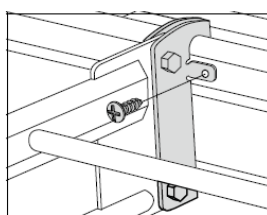

## Aftakhaak 47

WIBE

Voor het maken van 90° aftakkingen met KHZV en KHZPV ladders.

WEF-0001

	Therm. verzinkt Artikelnr. C*	RVS (AISI316L) Artikelnr. C*	ZINKPOX® Wit Artikelnr. C*	Gewicht kg/100 st
Aftakhaak 47 (inclusief bouten en moeren M12)	791350 3	792875 0**	791401 2	27

### Toepassing en montage

Gebruik twee aftakhaken 47 voor het maken van 90° aftakkingen.

Het gat diameter 4,5 mm dient gebruikt te worden voor het aarden en verhindert het verticaal verschuiven van de ladder. Gebruik een zelftappende schroef.