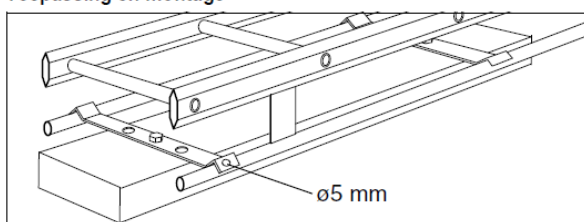

Beugel voor armatuur 200

WIBE

Voor het bevestigen van verlichtingsarmaturen onder een KHZV of KHZPV ladder, breedte 200 mm.

WEF-0001

	Therm. verzinkt Artikelnr. C*	ZINKPOX® Wit Artikelnr. C*	Gewicht kg/100 st
Beugel voor armatuur 200	718643 3	718644 0**	16

*EAN-code=732167+Artikelnr.+C (controlecijfer) **Op bestelling gemaakt

Toepassing en montage

Installeer beugels voor armatuur 200 voor KHZV/KHZPV tussen de twee trekstangen. Indien nodig, kunnen de $\varnothing 5$ mm gaten gebruikt worden om de beugel aan de trekstangen te bevestigen d.m.v. een zelftappende schroef of een popnagel.