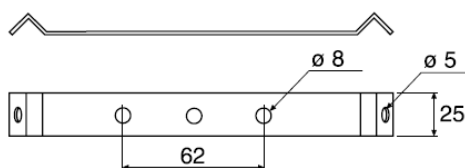

Beugel voor armatuur 200

WIBE

Voor het bevestigen van verlichtingsarmaturen onder een KHZV of KHZPV ladder, breedte 200 mm.

WEF-0001

	Therm. verzinkt Artikelnr. C*	ZINKPOX® Wit Artikelnr. C*	Gewicht kg/100 st
Beugel voor armatuur 200	718643 3	718644 0**	16

*EAN-code=732167+Artikelnr.+C (controlecijfer) **Op bestelling gemaakt

Toepassing en montage

Installeer beugels voor armatuur 200 voor KHZV/KHZPV tussen de twee trekstangen. Indien nodig, kunnen de $\varnothing 5$ mm gaten gebruikt worden om de beugel aan de trekstangen te bevestigen d.m.v. een zelftappende schroef of een popnagel.