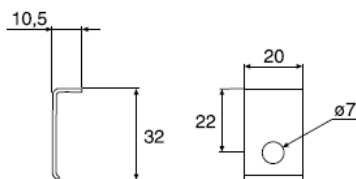

## Dekselklem

**WIBE**

Dekselklemmen zijn noodzakelijk voor het bevestigen van deksels op dekselsteunen 37.

WEF-0001

	Sendz. verzinkt Artikelnr. C*	Therm. verzinkt Artikelnr. C*	RVS (AISI316L) Artikelnr. C*	Sendz. verz. Witgelakt Artikelnr. C*	Zinkpox® Wit Artikelnr. C*	Gewicht kg/100 st
Dekselklem	712668 2	728584 6	728586 0	714709 0	782384 0**	1.5