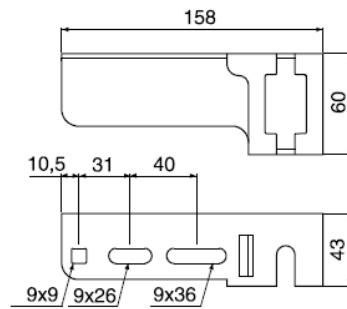

## Draadstangbeugel 82

**WIBE**

WEF-0001

	Therm. verzinkt Artikelnr. C*	Gewicht kg/100 st
Draadstangbeugel 82	786768 4	360
*EAN-code=732167+Artikelnr.+C (controle cijfer)		