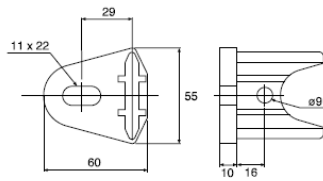

Eindbevestiging 10

WIBE

Voor de bevestiging van een ladder op de vloer of horizontaal tegen een wand.

WEF-0001

	Alum. Artikelnr. C*	Alum. Wit Artikelnr. C*	Gewicht kg/100 st
Eindbevestiging 10	709018 1	714085 5	8
*EAN-code=732167+Artikelnr.+C (controlecijfer)			

Toepassing en montage

De eindbevestiging wordt verticaal op de vloer of horizontaal tegen de wand bevestigd.

Monteer de eindbevestigingen m.b.v. expansiebouten.

De maximaal toegelaten schuine stand voor het aandraaien van de bevestiging is 3 mm.