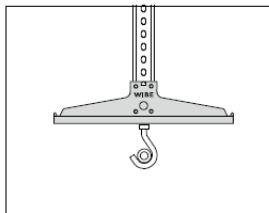

Haak 8

WIBE

Voor plaatsen van kabels onder een draagconsole 3.
Kan ook bevestigd worden in geperforeerde sporten.

WEF-0001

Therm. verzinkt

AISI316L

	Therm. verzinkt Artikelnr. C*	RVS** (AISI316L) Artikelnr. C*	Gewicht kg/100 st
Haak 8	728642 3	728643 0	5

**inclusief 2 moeren M8
*EAN-code=732167+Artikelnr.+C (controle cijfer)

Toepassing en montage

Haak 8 gemonteerd onder een draagconsole 3 voor het plaatsen van een kabel.

Haak 8 gemonteerd in een geperforeerde sport.