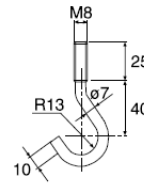

Haak 8

WIBE

Voor plaatsen van kabels onder een draagconsole 3.
Kan ook bevestigd worden in geperforeerde sporten.

WEF-0001

Therm. verzinkt

AISI316L

	Therm. verzinkt Artikelnr. C*	RVS** (AISI316L) Artikelnr. C*	Gewicht kg/100 st
Haak 8	728642 3	728643 0	5

**inclusief 2 moeren M8
*EAN-code=732167+Artikelnr.+C (controle cijfer)

Toepassing en montage

Haak 8 gemonteerd onder een draagconsole 3 voor het plaatsen van een kabel.

Haak 8 gemonteerd in een geperforeerde sport.