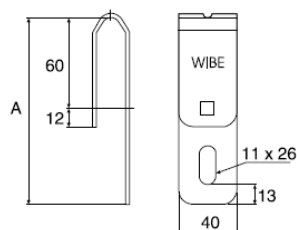

Klem 12

WIBE

Wordt aan de zijboom van een ladder bevestigd. Voor ophanging van toebehoren.

WEF-0001

	A mm	Therm. verzinkt Artikelnr. C*	RVS (AISI316L) Artikelnr. C*	ZINKPOX® Wit Artikelnr. C*	Gewicht kg/100 st
Klem 12/70	125	728653 9	728651 5	732977 9**	19
Klem 12/120	175	728654 6	728652 2	732978 6**	24

(exclusief bouten en moeren)

*EAN-code=732167+Artikelnr.+C (controle cijfer) **Op bestelling gemaakt

Toepassing en montage

Klem 12 wordt over de zijboom van de ladder gemonteerd.
Te gebruiken voor de bevestiging van aansluitdozen, enz.
Gebruik montageset 2S.