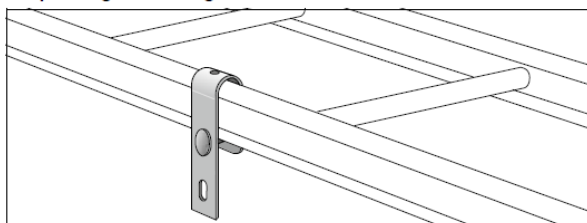

Klem 12

WIBE

Wordt aan de zijboom van een ladder bevestigd. Voor ophanging van toebehoren.

WEF-0001

	A mm	Therm. verzinkt Artikelnr. C*	RVS (AISI316L) Artikelnr. C*	ZINKPOX® Wit Artikelnr. C*	Gewicht kg/100 st
Klem 12/70	125	728653 9	728651 5	732977 9**	19
Klem 12/120	175	728654 6	728652 2	732978 6**	24

(exclusief bouten en moeren)

*EAN-code=732167+Artikelnr.+C (controle cijfer) **Op bestelling gemaakt

Toepassing en montage

Klem 12 wordt over de zijboom van de ladder gemonteerd.
Te gebruiken voor de bevestiging van aansluitdozen, enz.
Gebruik montageset 2S.