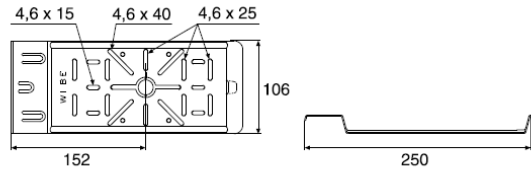

Montageplaat 35P

WIBE

Wordt tussen de sporten gemonteerd. Wordt vastgezet d.m.v. uitgestanste lippen voor elk type ladder.

WEF-0001

zonder gaten

Montageplaat	Sendz. verzinkt Artikelnr. C*	Therm. verzinkt Artikelnr. C*	RVS (AISI316L) Artikelnr. C*	Sendz. verz. Witgelakt Artikelnr. C*	Gewicht kg/100 st
35P	718618 1	731745 5		714510 2	28
35P zonder gaten			725777 5		24

*EAN-code=732167+Artikelnr.+C (controlecijfer)

Toepassing en montage

Montage tussen de sporten. Bij KHZSP, KHZSPZ, KHZP, KHZPV en KHZPS ladders wordt de montageplaat gemonteerd door het ombuigen van de binnenste uitgestanste lip m.b.v. een schroevendraaier.