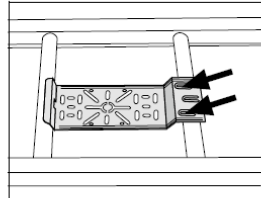

Montageplaat 35P

WIBE

Wordt tussen de sporten gemonteerd. Wordt vastgezet d.m.v. uitgestanste lippen voor elk type ladder.

WEF-0001

zonder gaten

Montageplaat	Sendz. verzinkt Artikelnr. C*	Therm. verzinkt Artikelnr. C*	RVS (AISI316L) Artikelnr. C*	Sendz. verz. Witgelakt Artikelnr. C*	Gewicht kg/100 st
35P	718618 1	731745 5		714510 2	28
35P zonder gaten			725777 5		24

*EAN-code=732167+Artikelnr.+C (controlecijfer)

Toepassing en montage

Montage tussen de sporten. Bij KHZSP, KHZSPZ, KHZP, KHZPV en KHZPS ladders wordt de montageplaat gemonteerd door het ombuigen van de binnenste uitgestanste lip m.b.v. een schroevendraaier.

Monteer een montageplaat op een KHZ en KHZV ladder door het ombuigen van de buitenste uitgestanste lippen over de ronde sporten m.b.v. een schroevendraaier.

23/02/2015