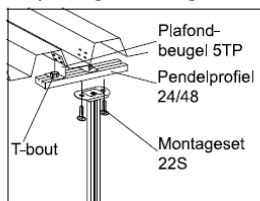

Plafondbeugel 5TP

WIBE

Voor montage van pendels 2, 2F en 20 aan trapeziumvormige dakconstructies.

WEF-0001

	Senz. verzinkt Artikelnr. C*	Therm. verzinkt Artikelnr. C*	ZINKPOX® Wit Artikelnr. C*	Gewicht kg/100 st
Plafondbeugel 5TP	725362 3	713153 2	716295 6	12
*EAN-code=732167+Artikelnr.+C (controlecijfer)				

Toepassing en montage

Bij montage van pendels 2, 2F of 20 aan een trapeziumvormige dakconstructie worden twee plafondbeugels 5TP, een pendelprofiel 24/48, twee T-bouten en montagesets 22S gebruikt.

Als alternatief kan een pendelprofiel 24/20 gebruikt worden. Hierbij heeft men vier T-bouten nodig.