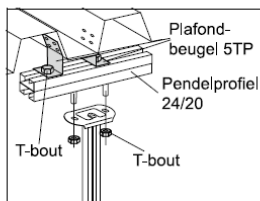

Plafondbeugel 5TP

WIBE

Voor montage van pendels 2, 2F en 20 aan trapeziumvormige dakconstructies.

WEF-0001

	Senz. verzinkt Artikelnr. C*	Therm. verzinkt Artikelnr. C*	ZINKPOX® Wit Artikelnr. C*	Gewicht kg/100 st
Plafondbeugel 5TP	725362 3	713153 2	716295 6	12
*EAN-code=732167+Artikelnr.+C (controlecijfer)				

Toepassing en montage

Bij montage van pendels 2, 2F of 20 aan een trapeziumvormige dakconstructie worden twee plafondbeugels 5TP, een pendelprofiel 24/48, twee T-bouten en montagesets 22S gebruikt.

Als alternatief kan een pendelprofiel 24/20 gebruikt worden. Hierbij heeft men vier T-bouten nodig.