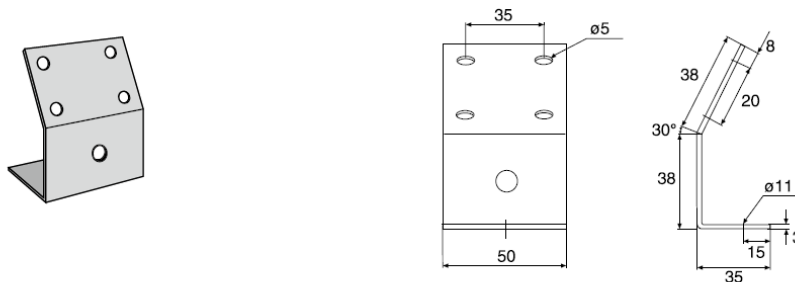

Plafondbeugel 5TP

WIBE

Voor montage van pendels 2, 2F en 20 aan trapeziumvormige dakconstructies.

WEF-0001

	Senz. verzinkt Artikelnr. C*	Therm. verzinkt Artikelnr. C*	ZINKPOX® Wit Artikelnr. C*	Gewicht kg/100 st
Plafondbeugel 5TP	725362 3	713153 2	716295 6	12
*EAN-code=732167+Artikelnr.+C (controlecijfer)				

Toepassing en montage

Bij montage van pendels 2, 2F of 20 aan een trapeziumvormige dakconstructie worden twee plafondbeugels 5TP, een pendelprofiel 24/48, twee T-bouten en montagesets 22S gebruikt.

Als alternatief kan een pendelprofiel 24/20 gebruikt worden. Hierbij heeft men vier T-bouten nodig.