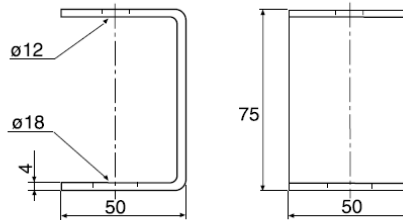

Plafondbeugel TF

WIBE

Voor gebruik met draadstangen.

WEF-0001

TF-10

TF-16

	Therm. verzinkt Artikelnr. C*	Gewicht kg/100 st
Plafondbeugel TF-10 (moer M10 incl.)	788164 2	15
Plafondbeugel TF-16 (moer M16 incl.)	788165 9	30