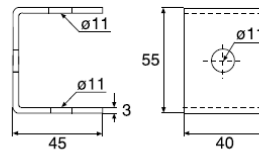

Plafondbeugel TF

WIBE

Voor gebruik met draadstangen.

WEF-0001

TF-10

TF-16

	Therm. verzinkt Artikelnr. C*	Gewicht kg/100 st
Plafondbeugel TF-10 (moer M10 incl.)	788164 2	15
Plafondbeugel TF-16 (moer M16 incl.)	788165 9	30