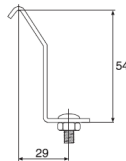

Profielklem 42

WIBE

Installaties waar kabelladders dienen vastgemaakt te worden op consoles, draagconsoles enz.

WEF-0001

	RVS (AISI316L) Artikelnr. C*	Gewicht kg/100 st
Profielklem 42 (bout en moer M8 inbegrepen) *EAN-code=732167+Artikelnr.+C (controle cijfer)	725763 8	11

Toepassing en montage

Maak met profielklem 42 KHZSP, KHZPS, KHZSPZ, KHZ en KHZP ladders vast op een console 50. Bij kleine belastingen kunt u één klem alternerend links en rechts per console monteren.

Met profielklem 42 maakt u KHZSP, KHZPS, KHZSPZ, KHZ en KHZP ladders vast op draagconsole 3.