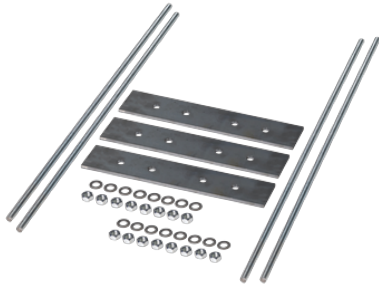

Funderingsmontageset voor laadzuilen Light, Basic, Comfort, Premium

- Bestelnr. 18516

- Voor een gedegen en eenvoudige montage en uitrichting van de laadzuil op een ondergrond
- Exacte stelmogelijkheid door draadeind
- Inclusief montagehandleiding
- Een advies omtrent de mogelijkheden voor vrijstaande montage is aan te vragen bij: mennekes@hateha.nl

Technische informatie

Beschrijving	Voor een gedegen en eenvoudige montage en uitrichting, van de laadzuil op een ondergrond, Exacte stelmogelijkheid door draadeind, Inclusief montagehandleiding
Bestelnr.	18516