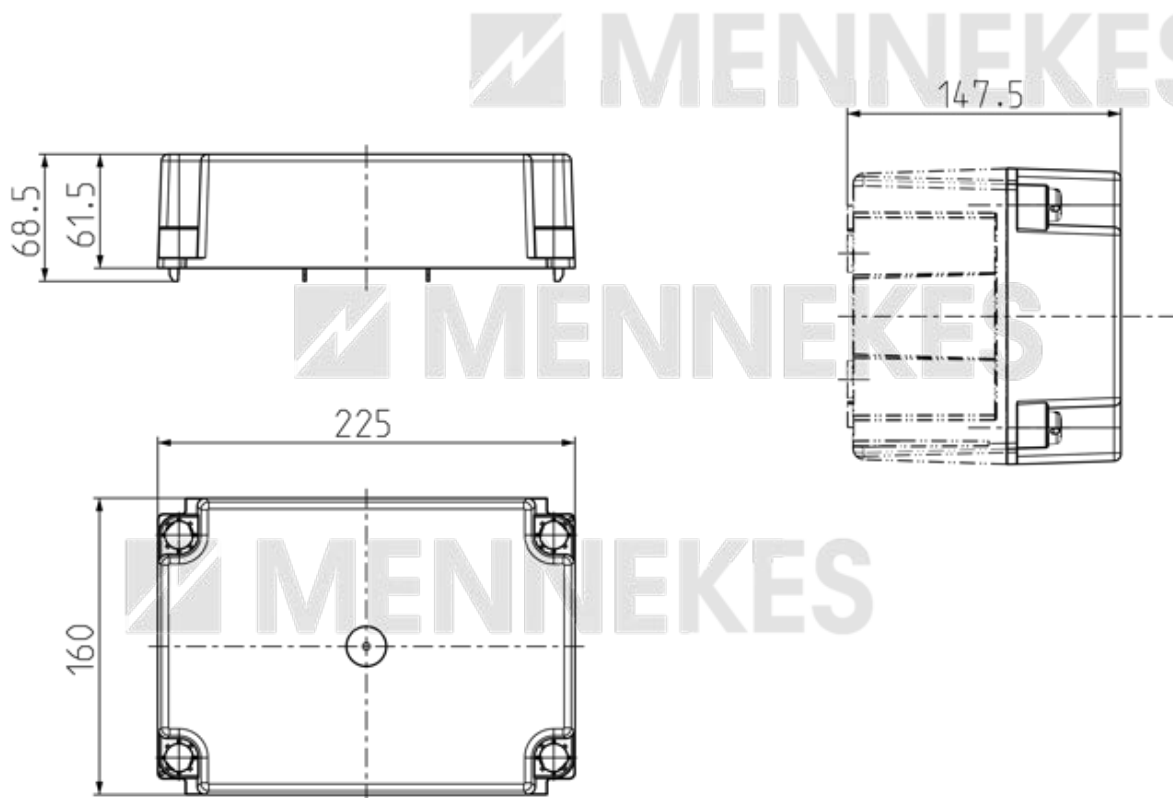

MENNEKES

afdekking voor aansluitkast

Voor het veilig afsluiten van de MENNEKES aansluitkast

MENNEKES
Elektrotechnik GmbH & Co. KG

Aloys-Mennekes-Straße 1
57399 Kirchhundem
GERMANY

www.MENNEKES.org

Maattekening